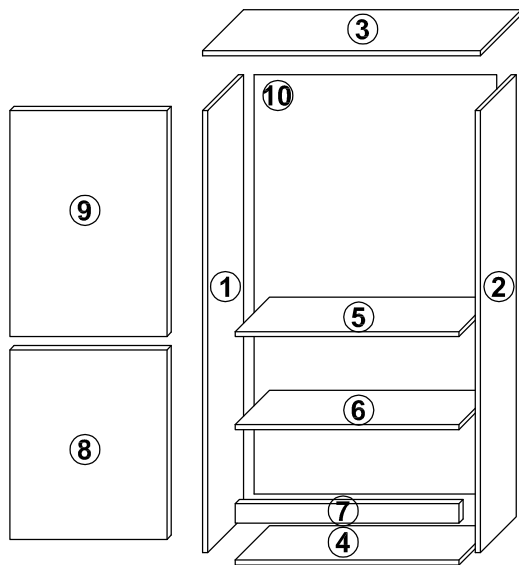

NICK - WITRYNA STOJĄCA

Symbol elementu	Wymiary
1	1068 x 282
2	1068 x 282
3	500 x 282
4	500 x 282
5	468 x 262
6	468 x 256
7	502 x 65
8	494 x 482
9	547 x 494
10	1080 x 480

T1	M1	Z1	K30	K45	L-68	STB	PP	
14	18	18	14	3	2	6	4	
ZW	PZW	W4x16	U1	W4x27	G2	S1	G	H
3	3	7	1	2	13	4	1	1