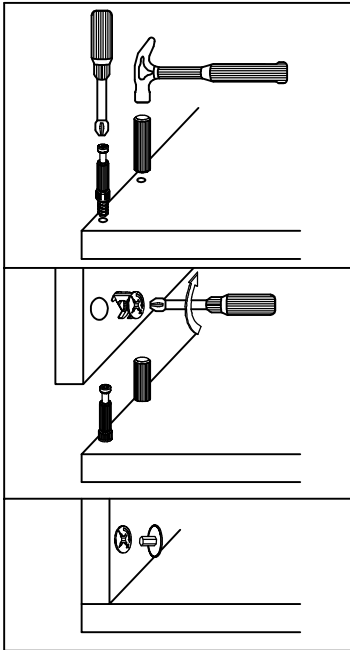

NICK - WITRYNA STOJĄCA

Symbol elementu	Wymiary
1	1068 x 282
2	1068 x 282
3	500 x 282
4	500 x 282
5	468 x 262
6	468 x 256
7	502 x 65
8	494 x 482
9	547 x 494
10	1080 x 480

T1	M1	Z1	K30	K45	L-68	STB	PP	
14	18	18	14	3	2	6	4	
ZW	PZW	W4x16	U1	W4x27	G2	S1	G	H
3	3	7	1	2	13	4	1	1