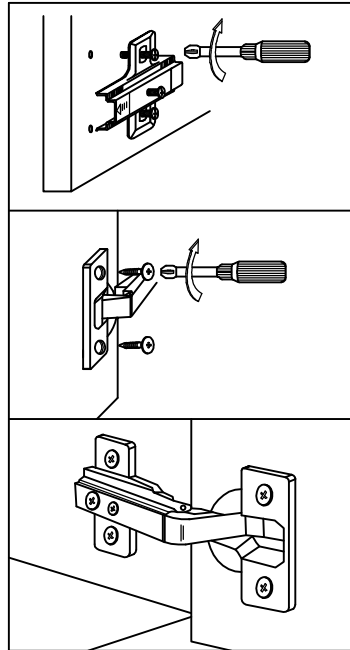

NICK - WITRYNA STOJĄCA

Symbol elementu	Wymiary
1	1068 x 282
2	1068 x 282
3	500 x 282
4	500 x 282
5	468 x 262
6	468 x 256
7	502 x 65
8	494 x 482
9	547 x 494
10	1080 x 480

T1	M1	Z1	K30	K45	L-68	STB	PP	
14	18	18	14	3	2	6	4	
ZW	PZW	W4x16	U1	W4x27	G2	S1	G	H
3	3	7	1	2	13	4	1	1